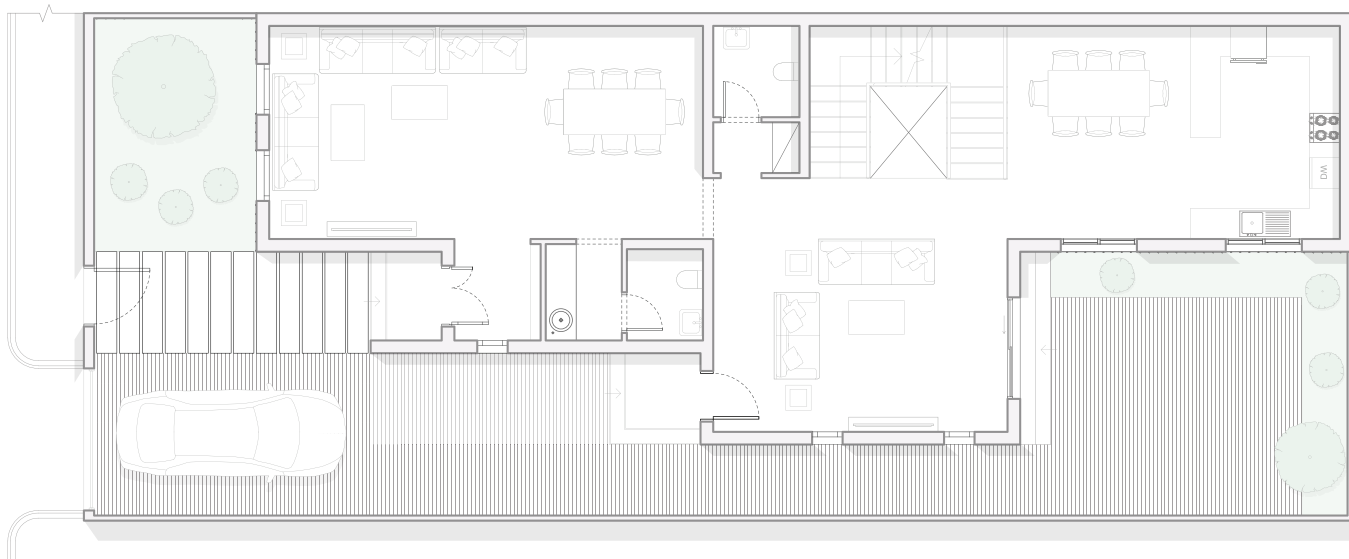

٢م ١.٧*٢

٢م ١.٥*١.٨

٢م ٤.٢*٨.٥

٢م ٤.٢*٦.٥

٢م ٣.٨*٥.٨

٢م ١.٧*١.٨

مدخل
دورة مياه ١
مجلس وصالة طعام
مطبخ وطاولة طعام
غرفة معيشة
دورة مياه ٢