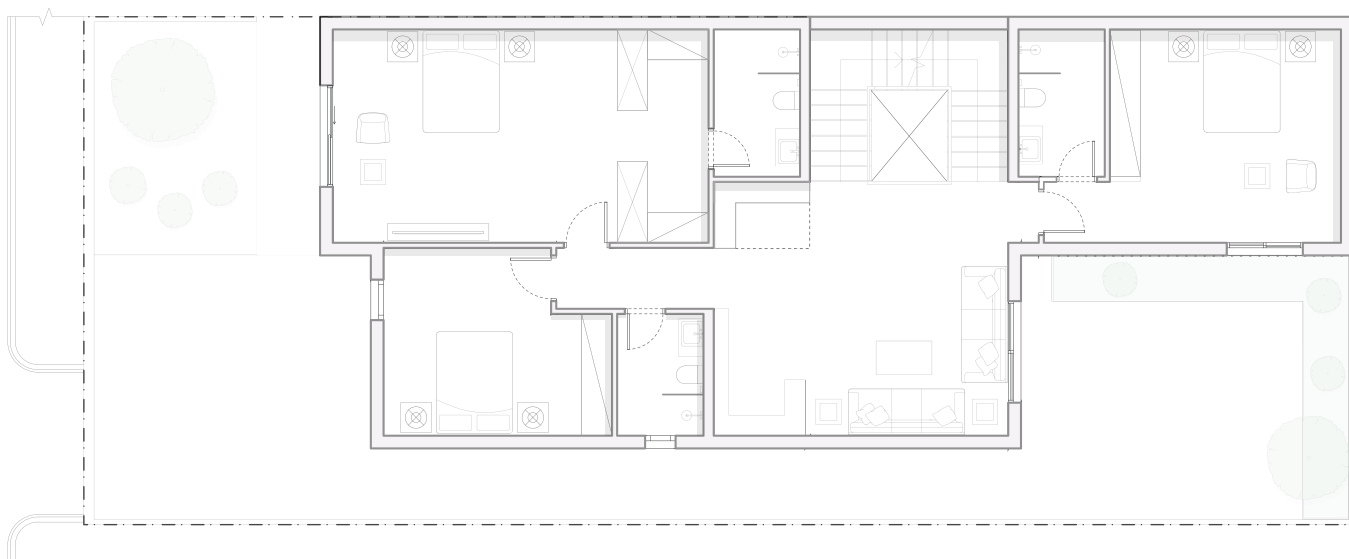

الدور الأول:

٢م ٤.٢*٧.٤

٢م ٢.٩*١.٧

٢م ٤.٥*٤.٢

٢م ١.٧*٢.٩

٢م ٣.٧*٤.٥

٢م ١.٧*٢.٤

٢م ٥*٤

٢م ٢.٥*١.٨

غرفة ماستر ١
دورة مياه
غرفة ماستر ٢
دورة مياه
غرفة نوم ١
دورة مياه
غرفة معيشة و ركن قهوة
مساحة تخزين